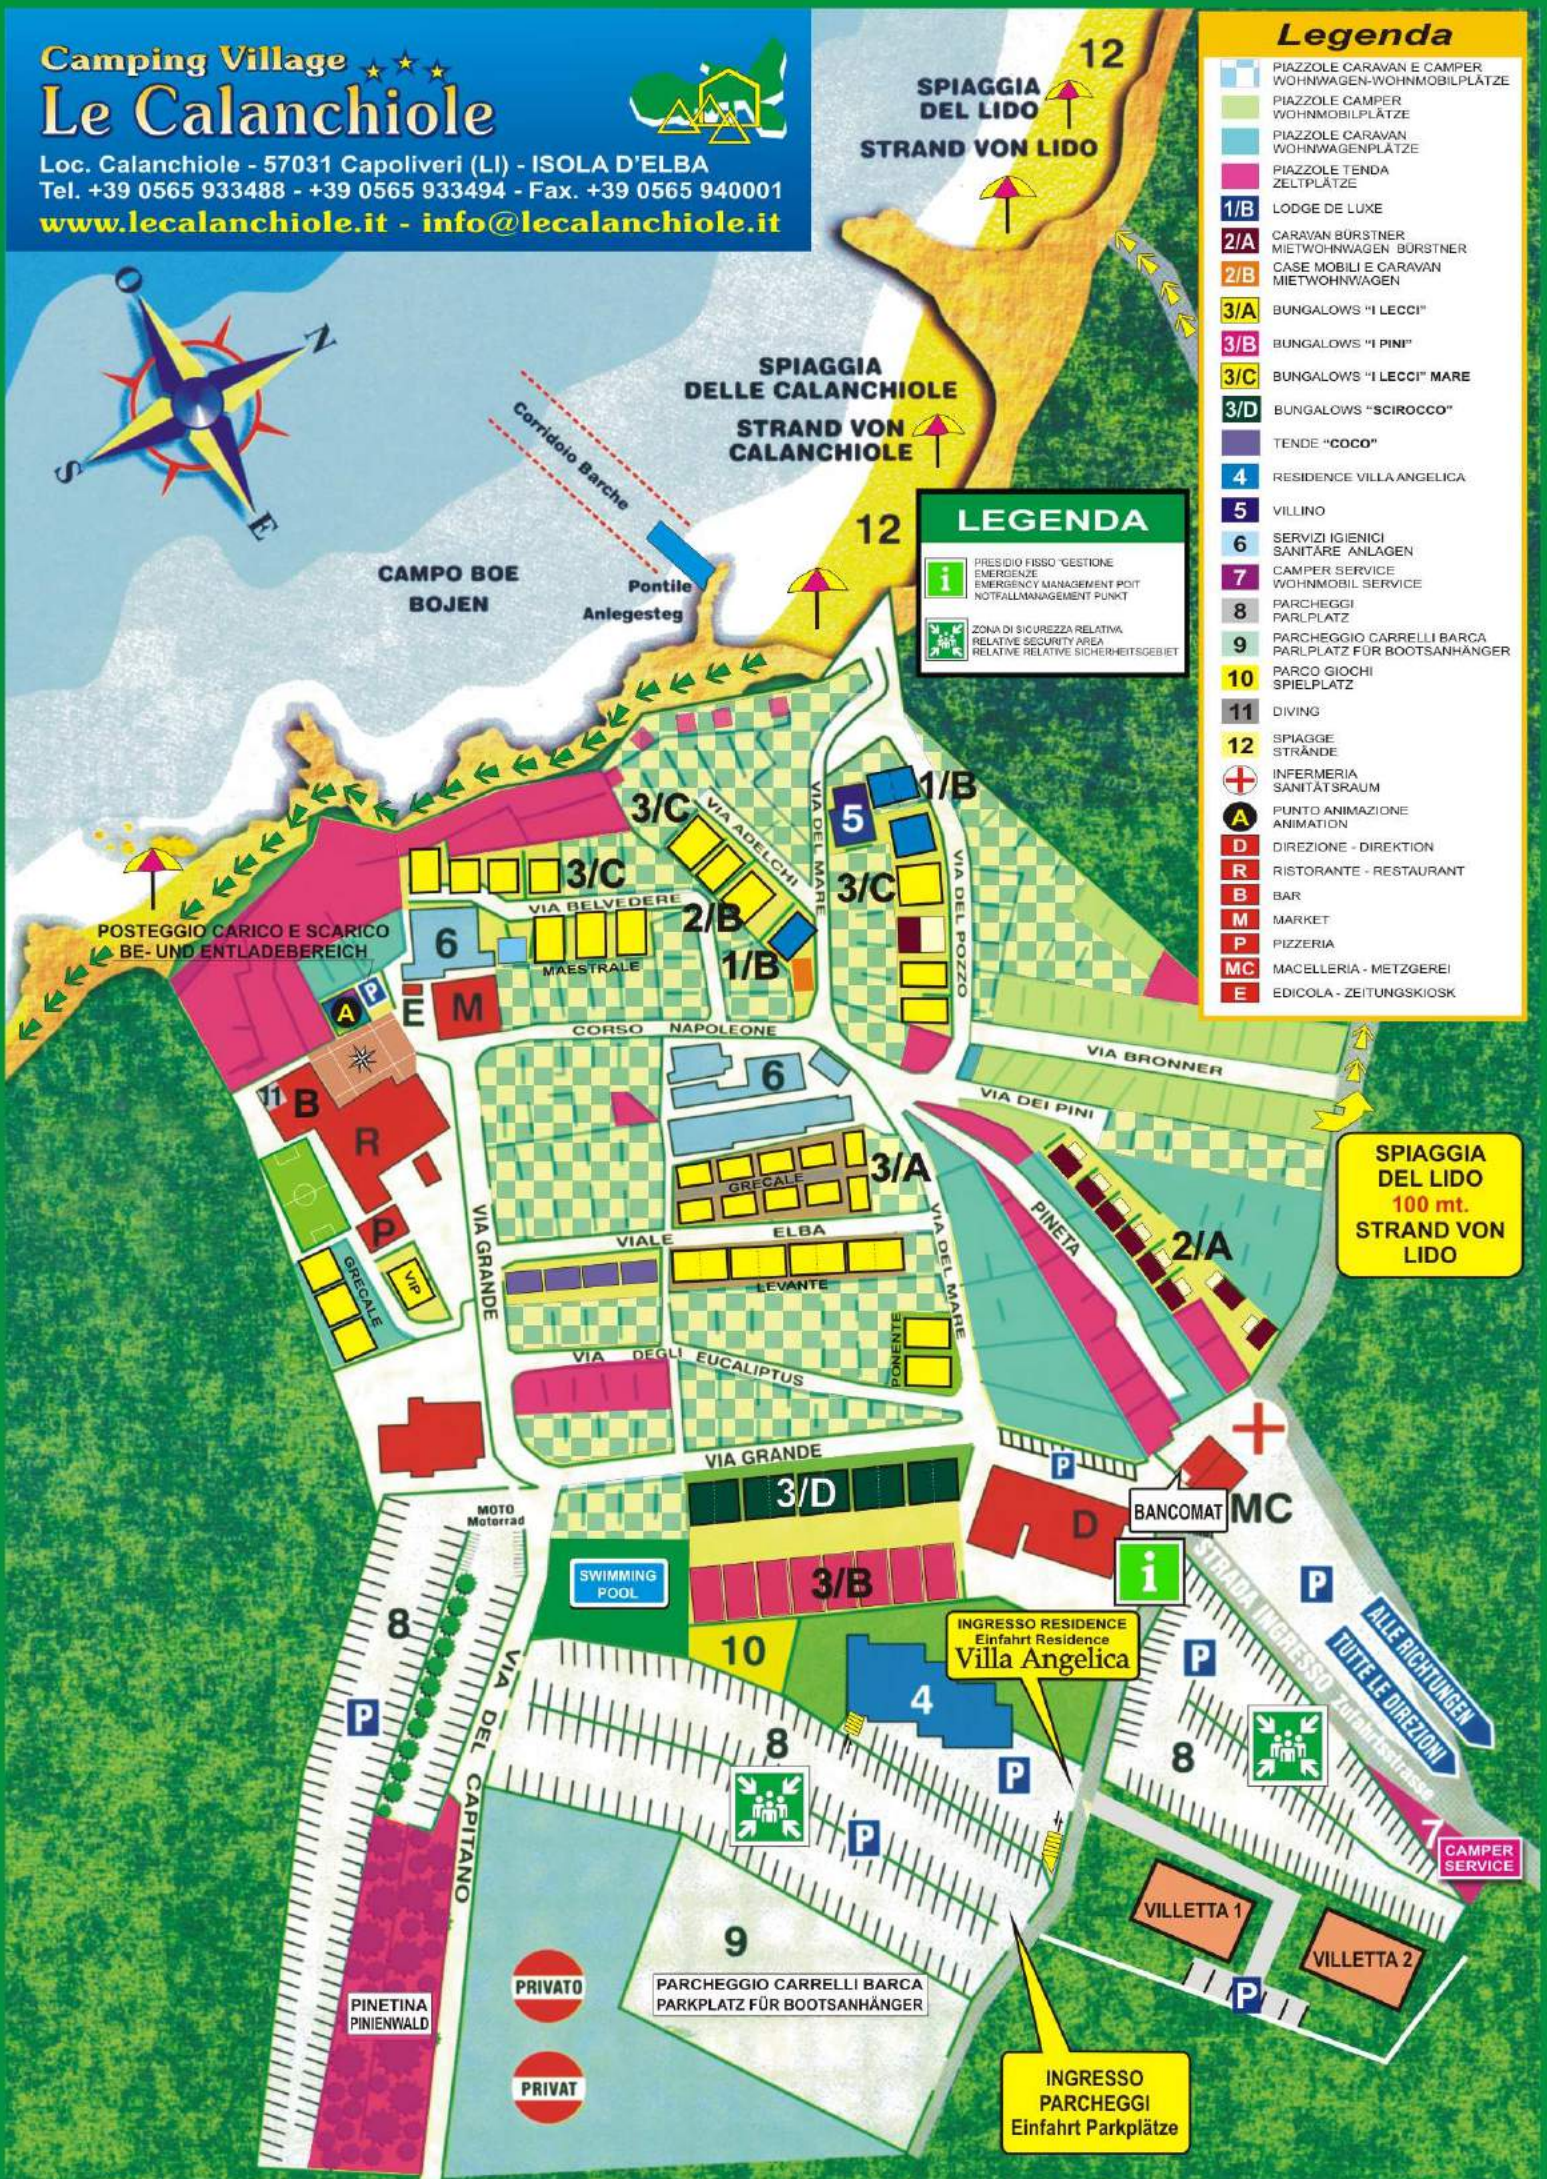

# Camping Village Le Calanchiole

Loc. Calanchiole - 57031 Capoliveri (LI) - ISOLA D'ELBA  
Tel. +39 0565 933488 - +39 0565 933494 - Fax. +39 0565 940001  
www.lecalanchiole.it - info@lecalanchiole.it

## Legenda

- PIAZZOLE CARAVAN E CAMPER  
WOHNWAGEN-WOHNMOBILPLÄTZE
- PIAZZOLE CAMPER  
WOHNMOBILPLÄTZE
- PIAZZOLE CARAVAN  
WOHNWAGENPLÄTZE
- PIAZZOLE TENDA  
ZELTPLÄTZE
- 1/B LODGE DE LUXE
- 2/A CARAVAN BÜRSTNER  
MIETWOHNWAGEN BÜRSTNER
- 2/B CASE MOBILI E CARAVAN  
MIETWOHNWAGEN
- 3/A BUNGALOWS "I LECCI"
- 3/B BUNGALOWS "I PINI"
- 3/C BUNGALOWS "I LECCI" MARE
- 3/D BUNGALOWS "SCIROCCO"
- TENDE "COCO"
- 4 RESIDENCE VILLA ANGELICA
- 5 VILLINO
- 6 SERVIZI IGIENICI  
SANITÄRE ANLAGEN
- 7 CAMPER SERVICE  
WOHNMOBIL SERVICE
- 8 PARCHEGGI  
PARLPLATZ
- 9 PARCHEGGIO CARRELLI BARCA  
PARLPLATZ FÜR BOOTSANHÄNGER
- 10 PARCO GIOCHI  
SPIELPLATZ
- 11 DIVING
- 12 SPIAGGE  
STRÄNDE
- INFIRMERIA  
SANITÄTSRAUM
- PUNTO ANIMAZIONE  
ANIMATION
- DIREZIONE - DIREKTION
- RISTORANTE - RESTAURANT
- BAR
- MARKET
- PIZZERIA
- MACELLERIA - METZGEREI
- EDICOLA - ZEITUNGSKIOSK

INGRESSO  
PARCHEGGI  
Einfahrt Parkplätze

PARCHEGGIO CARRELLI BARCA  
PARKPLATZ FÜR BOOTSANHÄNGER

INGRESSO RESIDENCE  
Einfahrt Residence  
Villa Angelica

PRIVATO

PRIVAT

PINETINA  
PINIENWALD

VILLETTA 1

VILLETTA 2

VIA GRANDE

VIA GRANDE

VIA GRANDE

VIA GRANDE

VIA GRANDE