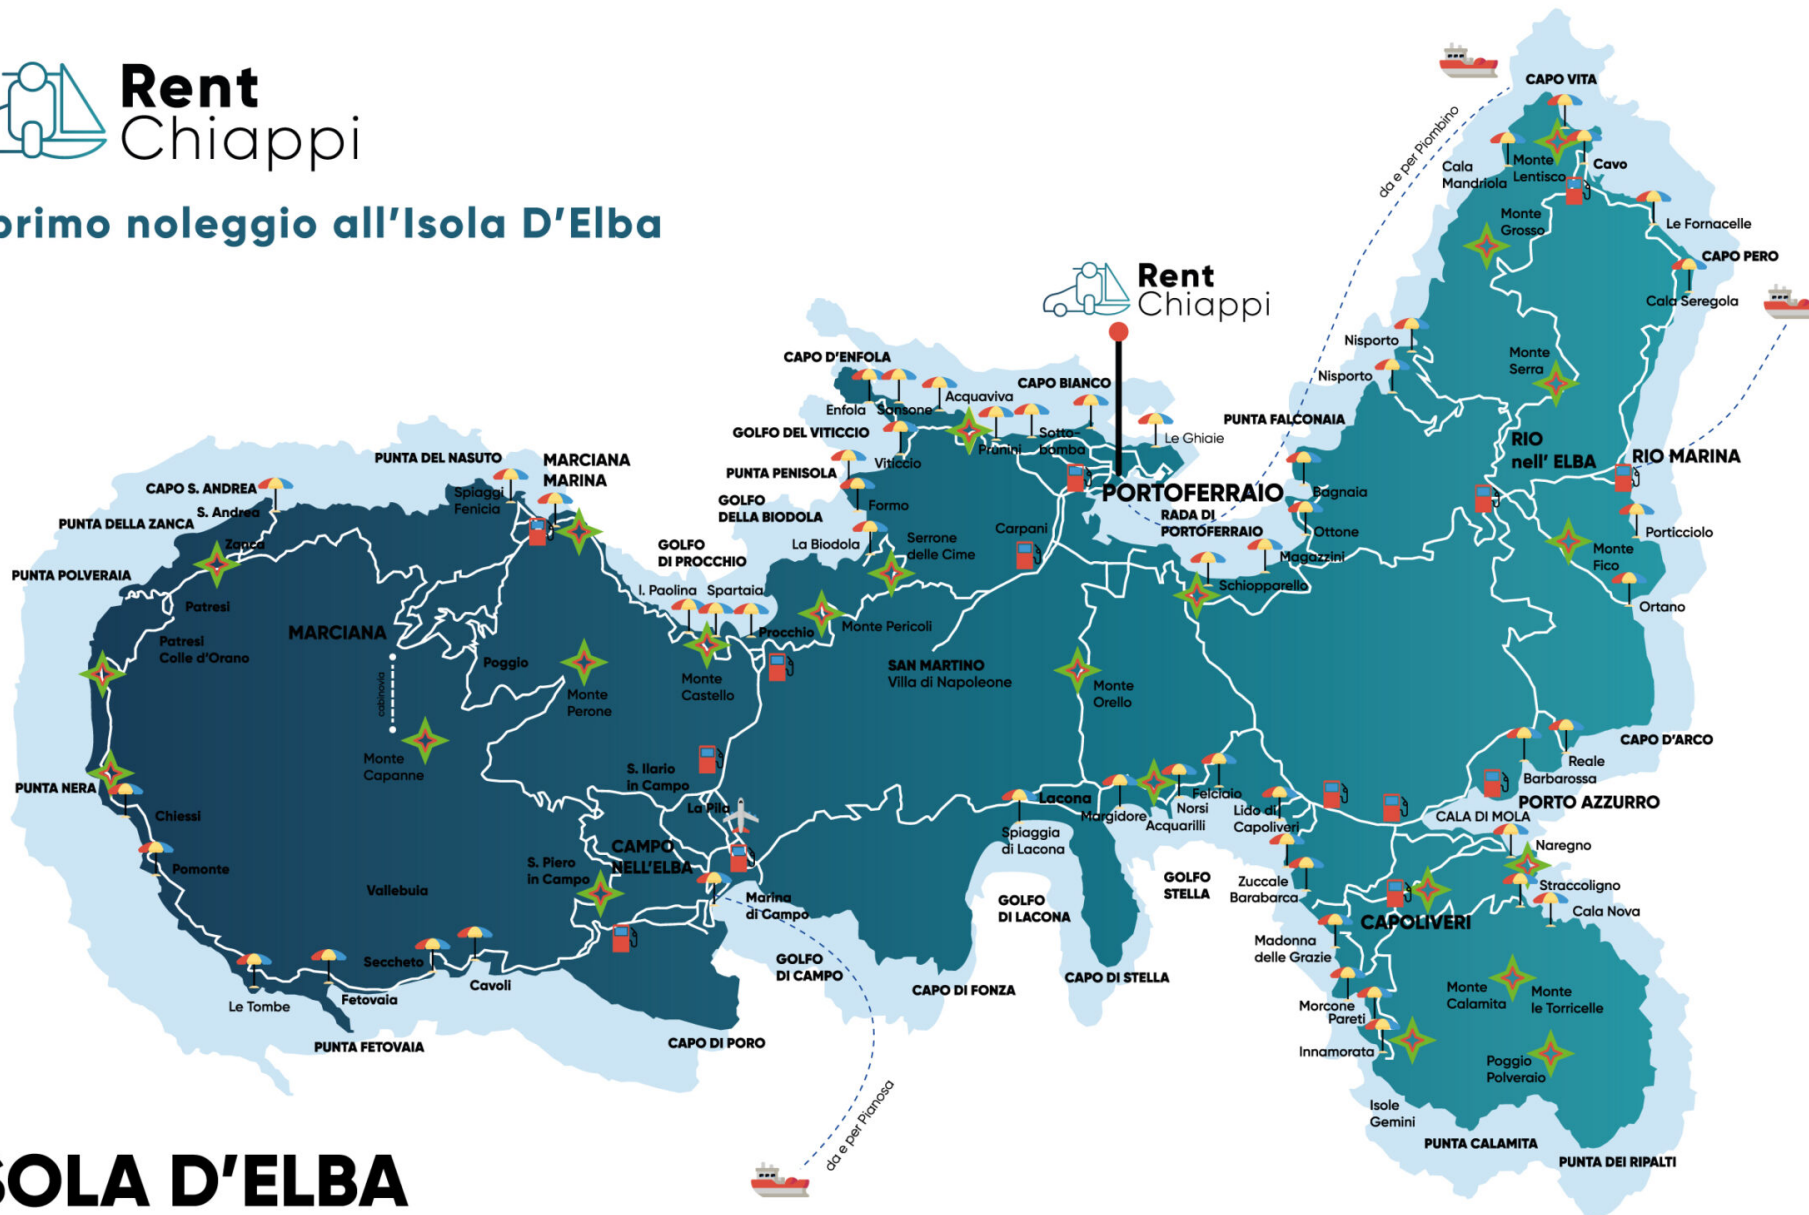

**Rent
Chiappi**

Il primo noleggio all'Isola D'Elba

ISOLA D'ELBA

-  Strade asfaltate
-  Spiagge
-  Aeroporto
-  Punti panoramici
-  Distributori
-  Colleg. marittimi

PORTOFERRAIO, Calata Italia 38

+39 0565 914366 / +39 0565 916779 / +39 329 4290876